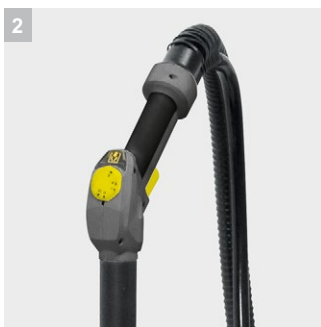

SGV 6/5

"2 в 1": парочиститель + пылесос влажной и сухой уборки. Удобный аппарат SGV 6/5 позволяет в едином рабочем процессе обрабатывать поверхности паром и собирать с них грязь и конденсирующуюся влагу. Он оснащен отсеком для надежного хранения принадлежностей.

- Функция VaroHydro позволяет плавно регулировать интенсивность подачи пара в зависимости от решаемой задачи.
- Наряду с давлением пара может регулироваться его влажность – вплоть до получения струи горячей воды.

SGV 6/5

- Переключатель системы управления EASY
- Удобное управление с рукоятки
- Функция VaroHydro

Технические характеристики

№ для заказа	1.092-000.0	
Штрих-код (EAN)	4039784829282	
Напряжение	В	220 – 240
Мощность нагревателя	Вт	3000
объем бака для воды	л	5
Длина кабеля	м	7,5
Давление пара	бар	6
Масса (без принадлежностей)	кг	39
Размеры (Д × Ш × В)	мм	640 × 495 × 965
Частота	Гц	50
Температура котла	°С	макс. 165

Комплектация

Шланг с подводкой пара и рукояткой	■
2 удлинительные трубки с подводкой пара	■
Насадка для пола	■
Ручная насадка	■
Материал контейнера	Пластмасса
Корпус	нержавеющая сталь
■ Входит в комплект поставки	