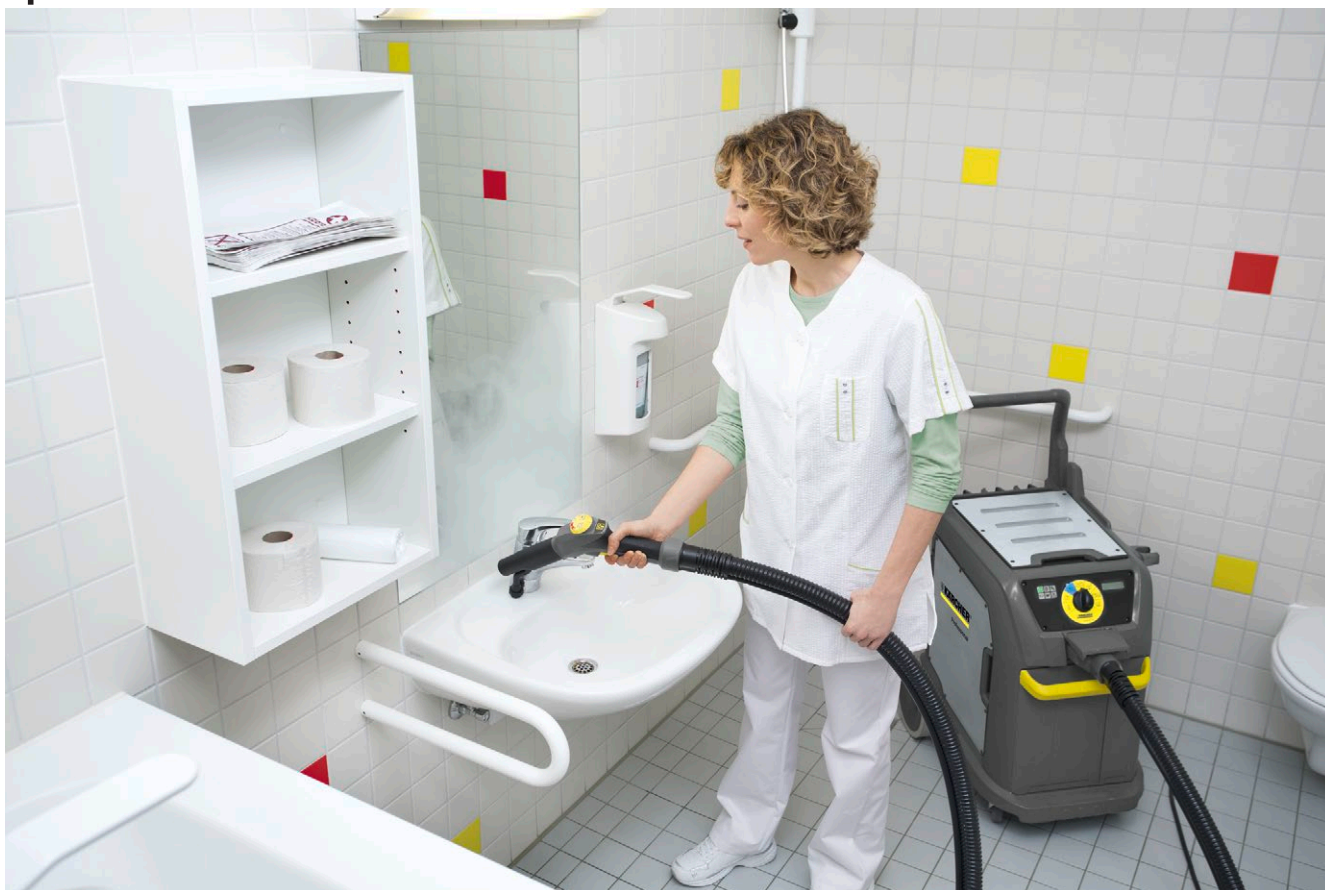

SGV 6/5

- Переключатель системы управления EASY
- Удобное управление с рукоятки
- Функция VaroHydro

Технические характеристики

№ для заказа	1.092-000.0	
Штрих-код (EAN)	4039784829282	
Напряжение	В	220 – 240
Мощность нагревателя	Вт	3000
объем бака для воды	л	5
Длина кабеля	м	7,5
Давление пара	бар	6
Масса (без принадлежностей)	кг	39
Размеры (Д × Ш × В)	мм	640 × 495 × 965
Частота	Гц	50
Температура котла	°С	макс. 165

Комплектация

Шланг с подводкой пара и рукояткой	■
2 удлинительные трубки с подводкой пара	■
Насадка для пола	■
Ручная насадка	■
Материал контейнера	Пластмасса
Корпус	нержавеющая сталь
■ Входит в комплект поставки